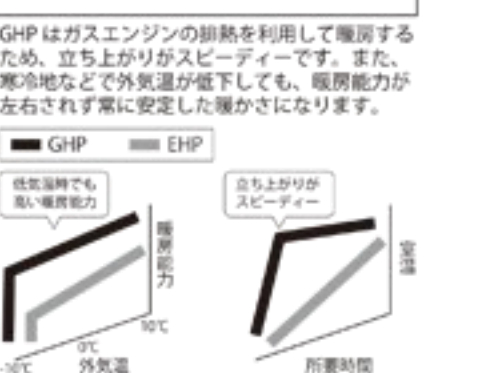

七尾市立小丸山小学校で災害支援にあたった災害支援チームのメンバー

高い暖房能力で、冬でも安心!

高い暖房能力で冬でも安心なGHP(ガス式空調)

さらに!

停電対応型GHPなら、停電時も自立運転できるので、発電機が不要!

自立運転が可能なGHPとLPガス備蓄で、避難所の生活環境を守る

学校施設は子どもたちの学び・生活の場であるとともに、非常時には被災者の避難所としての役割を果たさなければなりません。暖房も考慮し、冷房だけでなく、暖房も必要となる場合があります。また、LPガスを利用している避難所でも、LPガスの備蓄が不足する可能性があります。災害時には、LPガスの供給がストップした場合、備蓄したLPガスを都市ガスに変換し、GHPの稼働を可能にする防災減災対応システム「BOGETS」が有効です。

災害関連死を防ぐ学校体育館の空調整備

避難所に不可欠な冷房空調。地域住民の防災拠点となる避難所では、夏の時期に災害が発生したときに備えて冷房空調を整備しておく必要がある。しかし、公立学校の9割が避難所に指定されている中で、被災者が主に生活する場となる体育館の空調設置率は約15%と依然として低い。

災害関連死を防ぐ学校体育館の空調整備

学校を避難所として稼働させるにはライフラインの維持が不可欠!

もしも大災害でガス・電気が供給停止したら

備蓄用LPガス(原料ガス) → New PA(ガス変換器) → 停電対応型GHP → 体育館

停電対応型GHPは、都市ガスが止まってもLPガスを原料に稼働させることができます。通常時も利用できるガス原料とする空調機です。電気空調の1/10の電力で稼働させることができます。停電時には内蔵バッテリーで稼働し空調運転と発電ができます。

製品のお問合せ、資料請求は最寄の事業所までご連絡ください

70th I.T.O株式会社

東京支店 : 03-3456-6513 大阪支店 : 072-942-0782
名古屋支店 : 052-856-3802 九州営業所 : 092-513-0021

防災減災対応システム BOGETS

https://www.itokoki.co.jp/bogets/