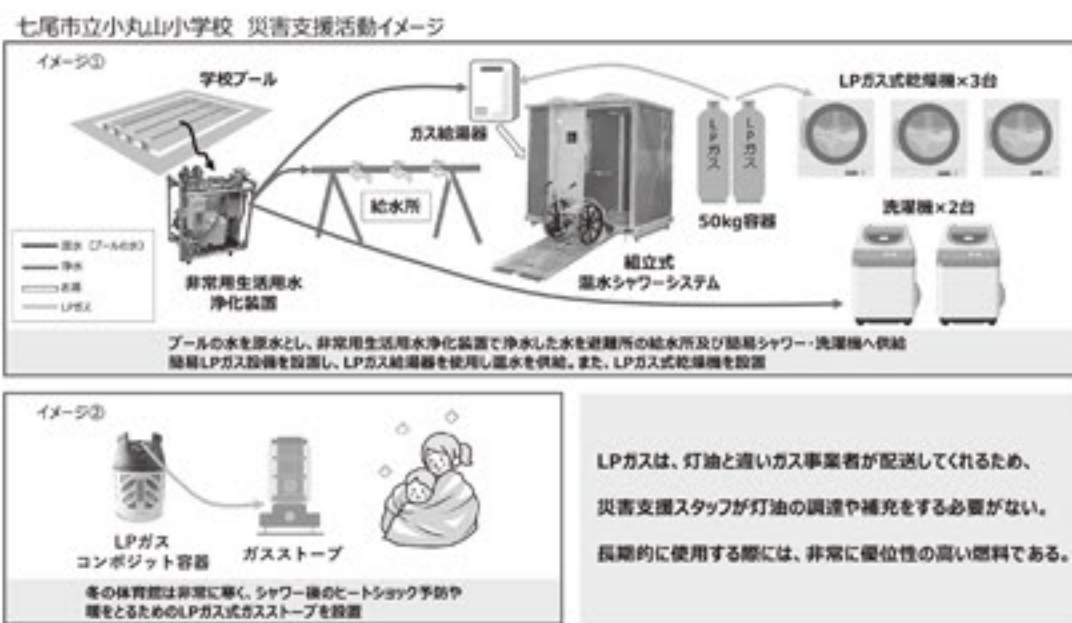

断水が長期にわたる中、飲料水の確保が必須となっており、多くの避難所が断水に悩まれている。断水が長期にわたる中、飲料水の確保が必須となっており、多くの避難所が断水に悩まれている。断水が長期にわたる中、飲料水の確保が必須となっており、多くの避難所が断水に悩まれている。

七尾市立小丸山小学校で災害支援にあたった災害支援チームのメンバー

LPガスを使った災害支援のイメージ

学校の授業が近く再開するため、避難者は教室から暖房設備のない体育館への移動が進められていた。寒い時期における体育館の床は凍えるほどの寒さになるが、避難所生活自体は当分の間、比較的見込みはない。そのため、軽くて持ち運びが容易なLPガスコンボジット容器を用いたLPガスストーブで暖を取るようにした。